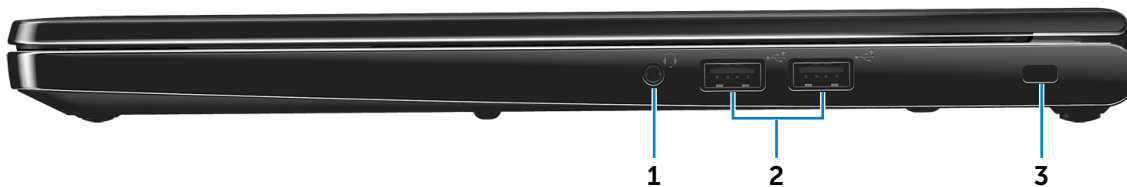

4 USB 3.0-port

Tilslutning for eksternt udstyr som lagerenheder, printere osv. Giver dataoverførselshastigheder op til 5 Gbps.

5 Mediekortlæser

Læser fra, og skriver til mediekort.

Forside

Venstre

Højre

Basis

Skærm

Højre

1 Headset-port

Tilslut en hovedtelefon, en mikrofon eller en hovedtelefon og mikrofon-kombination (headset).

2 USB 2.0-porte (2)

Tilslutning for eksternt udstyr som lagerenheder, printere osv. Giver dataoverførselshastigheder op til 480 Mbps.