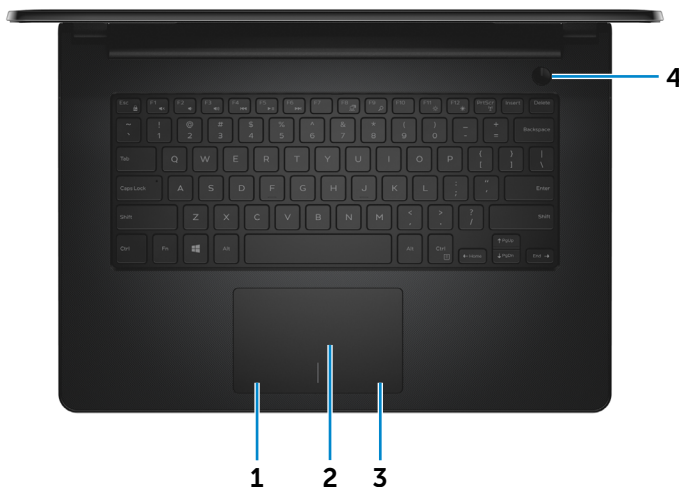

Skærm

Højre

1 Headset-port

Tilslut en hovedtelefon, en mikrofon eller en hovedtelefon og mikrofon-kombination (headset).

2 USB 2.0-porte (2)

Tilslutning for eksternt udstyr som lagerenheder, printere osv. Giver dataoverførselshastigheder op til 480 Mbps.

3 Åbning til sikkerhedskabel

Tilslut et sikkerhedskabel for at forhindre at computeren flyttes uautoriseret.

Forside

Venstre

Højre

Basis

Skærm

Basis